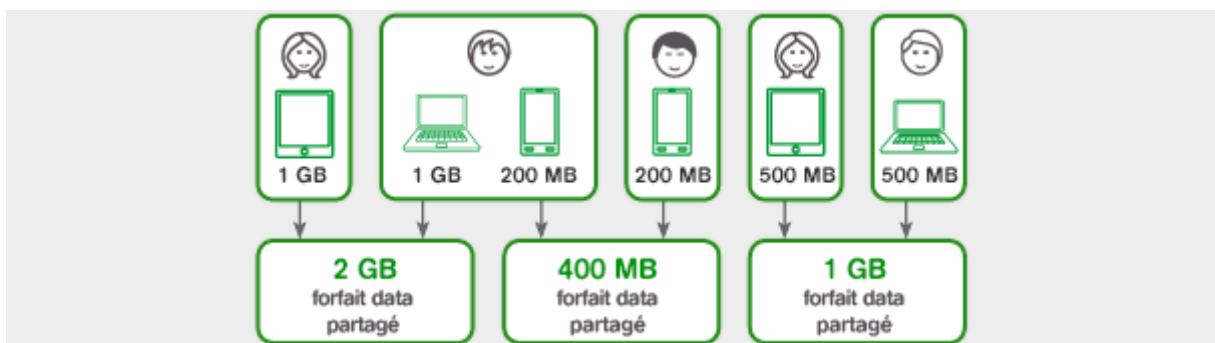

## Mobile Data Sum&Share (Compatible avec Mobile Business, One Office Voice Pack, One Office Full Pack)

- Activez 1 forfait par appareil (portable, smartphone et tablette)
- Tous les forfaits d'un même volume s'additionnent automatiquement et sont partagés entre toutes les cartes ayant ce même volume
- Pour tous types d'usage (d'un usage occasionnel à un usage intensif) et pour tous types d'appareils
- Nombre d'utilisateurs illimités

## Combien coûte Mobile Data Sum & Share ?

200MB	500MB	1GB
Mobile Data Sum & Share 200 MB	Mobile Data Sum & Share 500 MB	Mobile Data Sum & Share 1GB
<b>5€/maand</b>	<b>7€/mois</b>	<b>10€/mois</b>
200MB / mois	500MB / mois	1GB / mois
Out of bundle : 0,0248€ / MB	Out of bundle : 0,0248€ / MB	Out of bundle : 0,0248€ / MB
<b>4G</b>	<b>4G</b>	<b>4G</b>

## Exemples

**Bon à savoir :** Seuls les forfaits du même volume sont partagés.