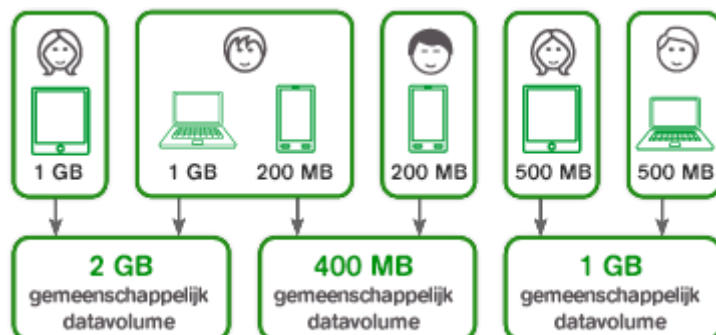

## Mobile Data Sum&Share

(Compatibel met Mobile Business, One Office Voice Pack, One Office Full Pack)

- Bundel per toestel (laptop, smartphone en tablet)
- Alle bundels van eenzelfde volume worden automatisch verenigd en worden over alle kaarten met hetzelfde datavolume verdeeld
- Voor alle soorten gebruik
- Onbeperkt aantal gebruikers

### Tarieven (Alle prijzen zijn exclusief BTW)

200MB	500MB	1GB
Mobile Data Sum & Share 200 MB	Mobile Data Sum & Share 500 MB	Mobile Data Sum & Share 1GB
<b>5€/maand</b>	<b>7€/maand</b>	<b>10€/maand</b>
200MB /maand	500MB /maand	1GB /maand
Out of bundle : 0,0248€ / MB	Out of bundle : 0,0248€ / MB	Out of bundle : 0,0248€ / MB
<b>4G</b>	<b>4G</b>	<b>4G</b>

### Voorbeelden

**Goed om te weten:** : Enkel de bundels van eenzelfde volume worden gedeeld.