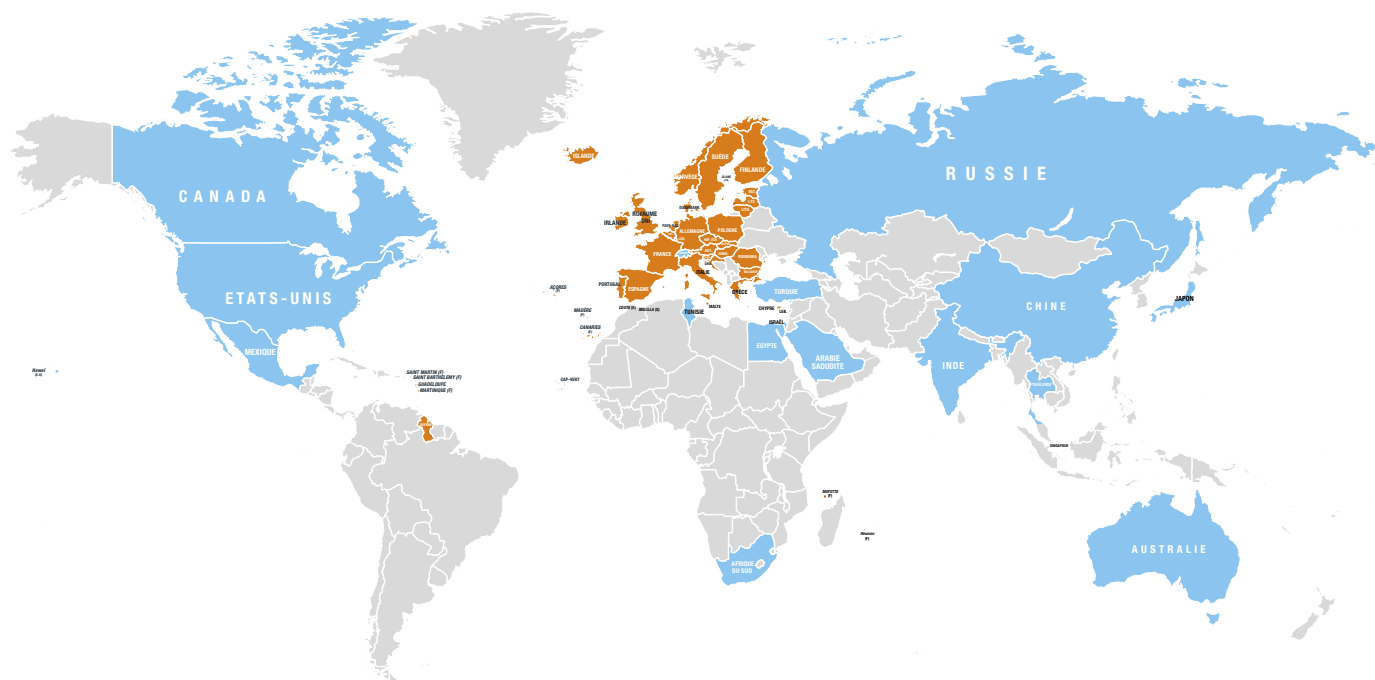

# Zone UE et Best Destinations

orange™

## Zone UE

Açores (P)	Jersey (UK)
Åland (Fin)	Lettonie
Allemagne	Liechtenstein
Autriche	Lituanie
Bulgarie	Luxembourg
Canaries (E)	Madère (P)
Ceuta (E)	Malte
Chypre	Martinique
Cité du Vatican	Mayotte (F)
Croatie	Melilla (E)
Danemark	Monaco (F)
Espagne	Norvège
Estonie	Pays-Bas
Finlande	Pologne
France	Portugal
Gibraltar (UK)	République Tchèque
Grèce	Réunion
Guadeloupe	Roumanie
Guernesey (UK)	Royaume-Uni
Guyane française	Saint-Barthélemy
Hongrie	Saint-Marin
Île de Man (UK)	Saint-Martin
Irlande	Slovaquie
Islande	Slovénie
Italie	Suède

## Best Destinations

Afrique du Sud	Indonésie
Arabie saoudite	Israël
Australie	Japon
Canada	Mexique
Cap-Vert	Russie
Chine	Suisse
Egypte	Singapour
Etats-Unis	Thaïlande
Hong Kong	Tunisie
Inde	Turquie

11 Juin 2017